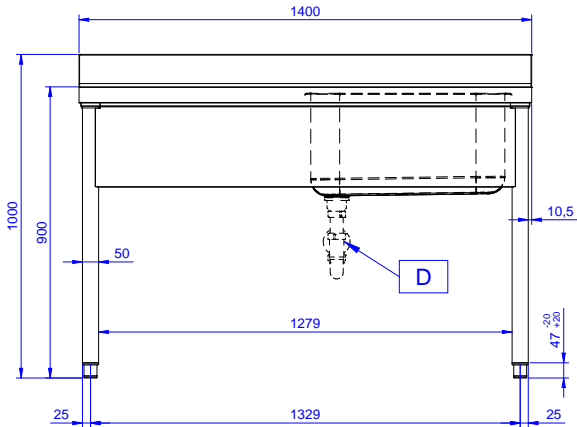

Lateral

Alzado